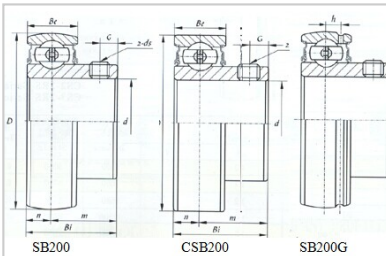

Radial insert ball bearing

SB Series-SB207

Bearing No.	SB207
d	
(mm)	35
(in.)	ago
Dimensions□mm□	
D	72
Bi	32
Be	17
n	8.5
G	6.5
ds	M8x1.0

Luoyang Auto Bearing Co.,Ltd-Tel:0598-3607100-Email:moore@lyautobearing.com-http://www.auto-bearing.com