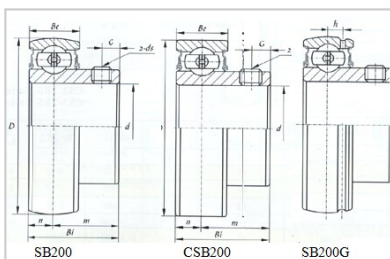

Radial insert ball bearing

SB Series-**SB207-22**

Bearing No.	SB207-22
d	
(mm)	34.925
(in.)	1 3/8
Dimensions□mm□	
D	72
Bi	32
Be	17
n	8.5
G	6.5
ds	5/16-24UNF

Luoyang Auto Bearing Co.,Ltd-Tel:0598-3607100-Email:moore@lyautobearing.com-http://www.auto-bearing.com