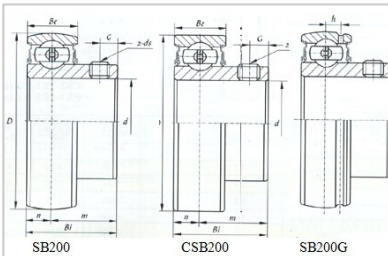

Radial insert ball bearing

SB Series-**SB207-20**

Bearing No.	SB207-20
d	
(mm)	31.75
(in.)	1 1/4
Dimensions□mm□	
D	72
Bi	32
Be	17
n	8.5
G	6.5
ds	5/16-24UNF

Luoyang Auto Bearing Co.,Ltd-Tel:0598-3607100-Email:moore@lyautobearing.com-http://www.auto-bearing.com