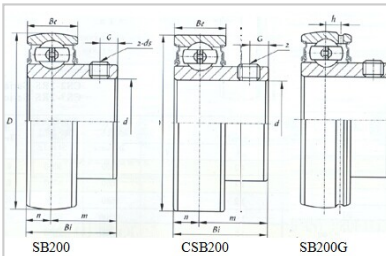

Radial insert ball bearing

SB Series-SB206

Bearing No.	SB206
d	
(mm)	30
(in.)	ago
Dimensions□mm□	
D	62
Bi	30
Be	16
n	8
G	6
ds	M6x1.0

Luoyang Auto Bearing Co.,Ltd-Tel:0598-3607100-Email:moore@lyautobearing.com-http://www.auto-bearing.com