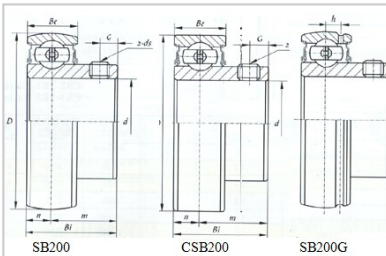

Radial insert ball bearing

SB Series-SB206-20

Bearing No.	SB206-20
d	
(mm)	31.75
(in.)	1 1/4
Dimensions□mm□	
D	62
Bi	30
Be	16
n	8
G	6
ds	1/4-28UNF

Luoyang Auto Bearing Co.,Ltd-Tel:0598-3607100-Email:moore@lyautobearing.com-http://www.auto-bearing.com