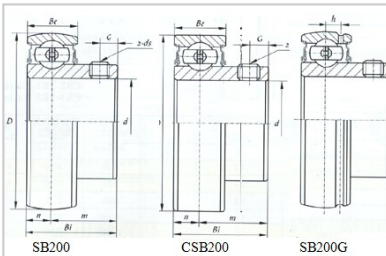

Radial insert ball bearing

SB Series-SB206-19

Bearing No.	SB206-19
d	
(mm)	30.162
(in.)	1 3/16
Dimensions□mm□	
D	62
Bi	30
Be	16
n	8
G	6
ds	1/4-28UNF

Luoyang Auto Bearing Co.,Ltd-Tel:0598-3607100-Email:moore@lyautobearing.com-http://www.auto-bearing.com