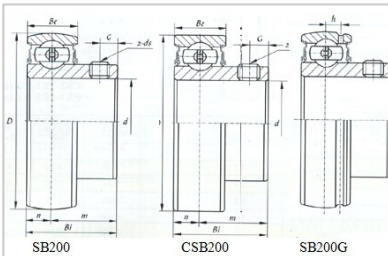

Radial insert ball bearing

SB Series-**SB206-18**

Bearing No.	SB206-18
d	
(mm)	28.575
(in.)	1 1/8
Dimensions [mm]	
D	62
Bi	30
Be	16
n	8
G	6
ds	1/4-28UNF

Luoyang Auto Bearing Co.,Ltd-Tel:0598-3607100-Email:moore@lyautobearing.com-http://www.auto-bearing.com