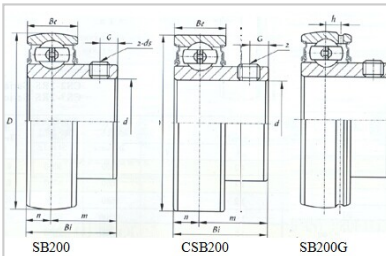

Radial insert ball bearing

SB Series-SB205

Bearing No.	SB205
d	
(mm)	25
(in.)	ago
Dimensions□mm□	
D	52
Bi	27
Be	15
n	7.5
G	5.5
ds	M6x1.0

Luoyang Auto Bearing Co.,Ltd-Tel:0598-3607100-Email:moore@lyautobearing.com-http://www.auto-bearing.com