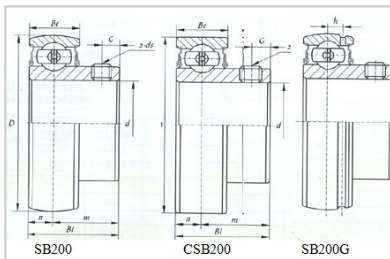

Radial insert ball bearing

SB Series-SB205-14

Bearing No.	SB205-14
d	
(mm)	22.225
(in.)	7/8
Dimensions [mm]	
D	52
Bi	27
Be	15
n	7.5
G	5.5
ds	1/4-28UNF

Luoyang Auto Bearing Co.,Ltd-Tel:0598-3607100-Email:moore@lyautobearing.com-http://www.auto-bearing.com