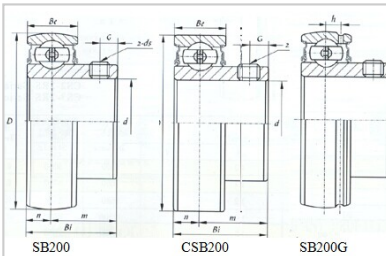

Radial insert ball bearing

SB Series-SB204

Bearing No.	SB204
d	
(mm)	20
(in.)	ago
Dimensions□mm□	
D	47
Bi	25
Be	14
n	7
G	4.5
ds	M6x1.0

Luoyang Auto Bearing Co.,Ltd-Tel:0598-3607100-Email:moore@lyautobearing.com-http://www.auto-bearing.com