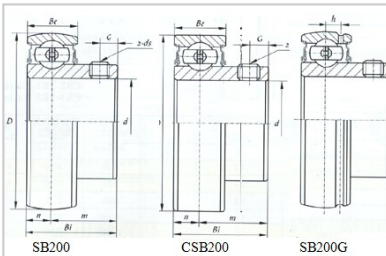

Radial insert ball bearing

SB Series-SB204-12

Bearing No.	SB204-12
d	
(mm)	19.05
(in.)	3/4
Dimensions□mm□	
D	47
Bi	25
Be	14
n	7
G	4.5
ds	1/4-28UNF

Luoyang Auto Bearing Co.,Ltd-Tel:0598-3607100-Email:moore@lyautobearing.com-http://www.auto-bearing.com