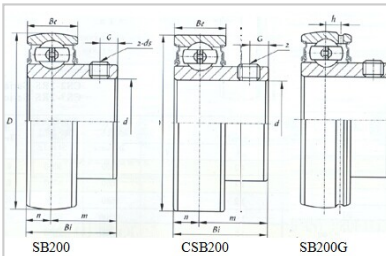

Radial insert ball bearing

SB Series-SB203

Bearing No.	SB203
d	
(mm)	17
(in.)	ago
Dimensions□mm□	
D	40
Bi	22
Be	12
n	6
G	4.5
ds	M5x0.8

Luoyang Auto Bearing Co.,Ltd-Tel:0598-3607100-Email:moore@lyautobearing.com-http://www.auto-bearing.com