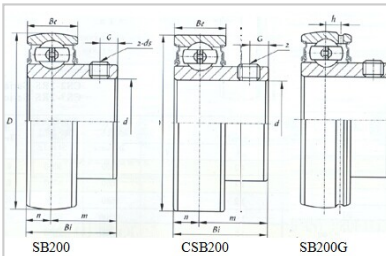

Radial insert ball bearing

SB Series-SB202

Bearing No.	SB202
d	
(mm)	15
(in.)	ago
Dimensions□mm□	
D	40
Bi	22
Be	12
n	6
G	4.5
ds	M5x0.8

Luoyang Auto Bearing Co.,Ltd-Tel:0598-3607100-Email:moore@lyautobearing.com-http://www.auto-bearing.com