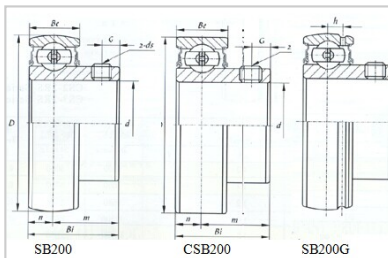

Radial insert ball bearing

SB Series-**SB202-10**

Bearing No.	<b>SB202-10</b>
d	
(mm)	15.875
(in.)	5/8
Dimensions□mm□	
D	40
Bi	22
Be	12
n	6
G	4.5
ds	10-32UNF

Luoyang Auto Bearing Co.,Ltd-Tel:0598-3607100-Email:moore@lyautobearing.com-http://www.auto-bearing.com