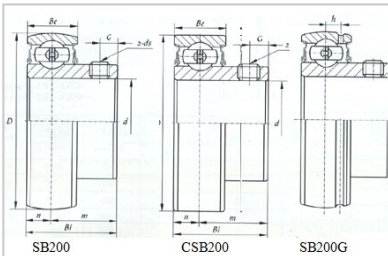

Radial insert ball bearing

SB Series-SB201

Bearing No.	<b>SB201</b>
d	
(mm)	12
(in.)	ago
Dimensions□mm□	
D	40
Bi	22
Be	12
n	6
G	4.5
ds	M5x0.8

Luoyang Auto Bearing Co.,Ltd-Tel:0598-3607100-Email:moore@lyautobearing.com-http://www.auto-bearing.com