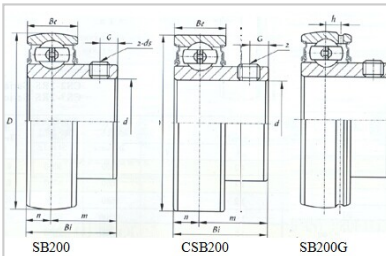

Radial insert ball bearing

SB Series-SB201-8

Bearing No.	<b>SB201-8</b>
d	
(mm)	12.7
(in.)	1/2
Dimensions□mm□	
D	40
Bi	22
Be	12
n	6
G	4.5
ds	10-32UNF

Luoyang Auto Bearing Co.,Ltd-Tel:0598-3607100-Email:moore@lyautobearing.com-http://www.auto-bearing.com