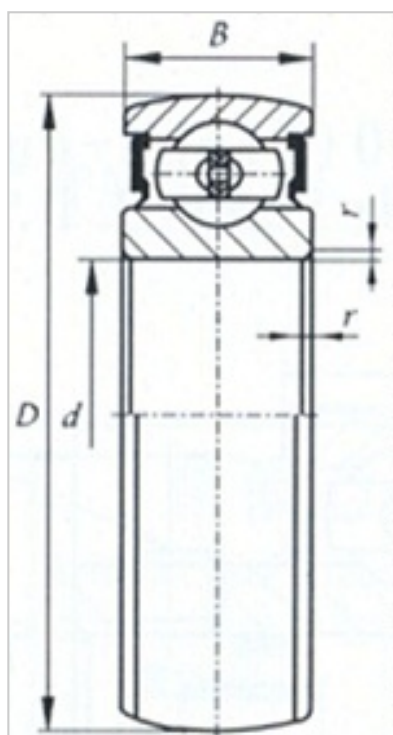

Radial insert ball bearing

CS Series-**CS204**

Bearing Designation	<b>CS204</b>
Dimension [mm]	
d	<b>20</b>
D	47
C	14
B	14
r min	1
Basic load ratings (kN)	
Cr	1280
Cor	660

Luoyang Auto Bearing Co.,Ltd-Tel:0598-3607100-Email:moore@lyautobearing.com-http://www.auto-bearing.com